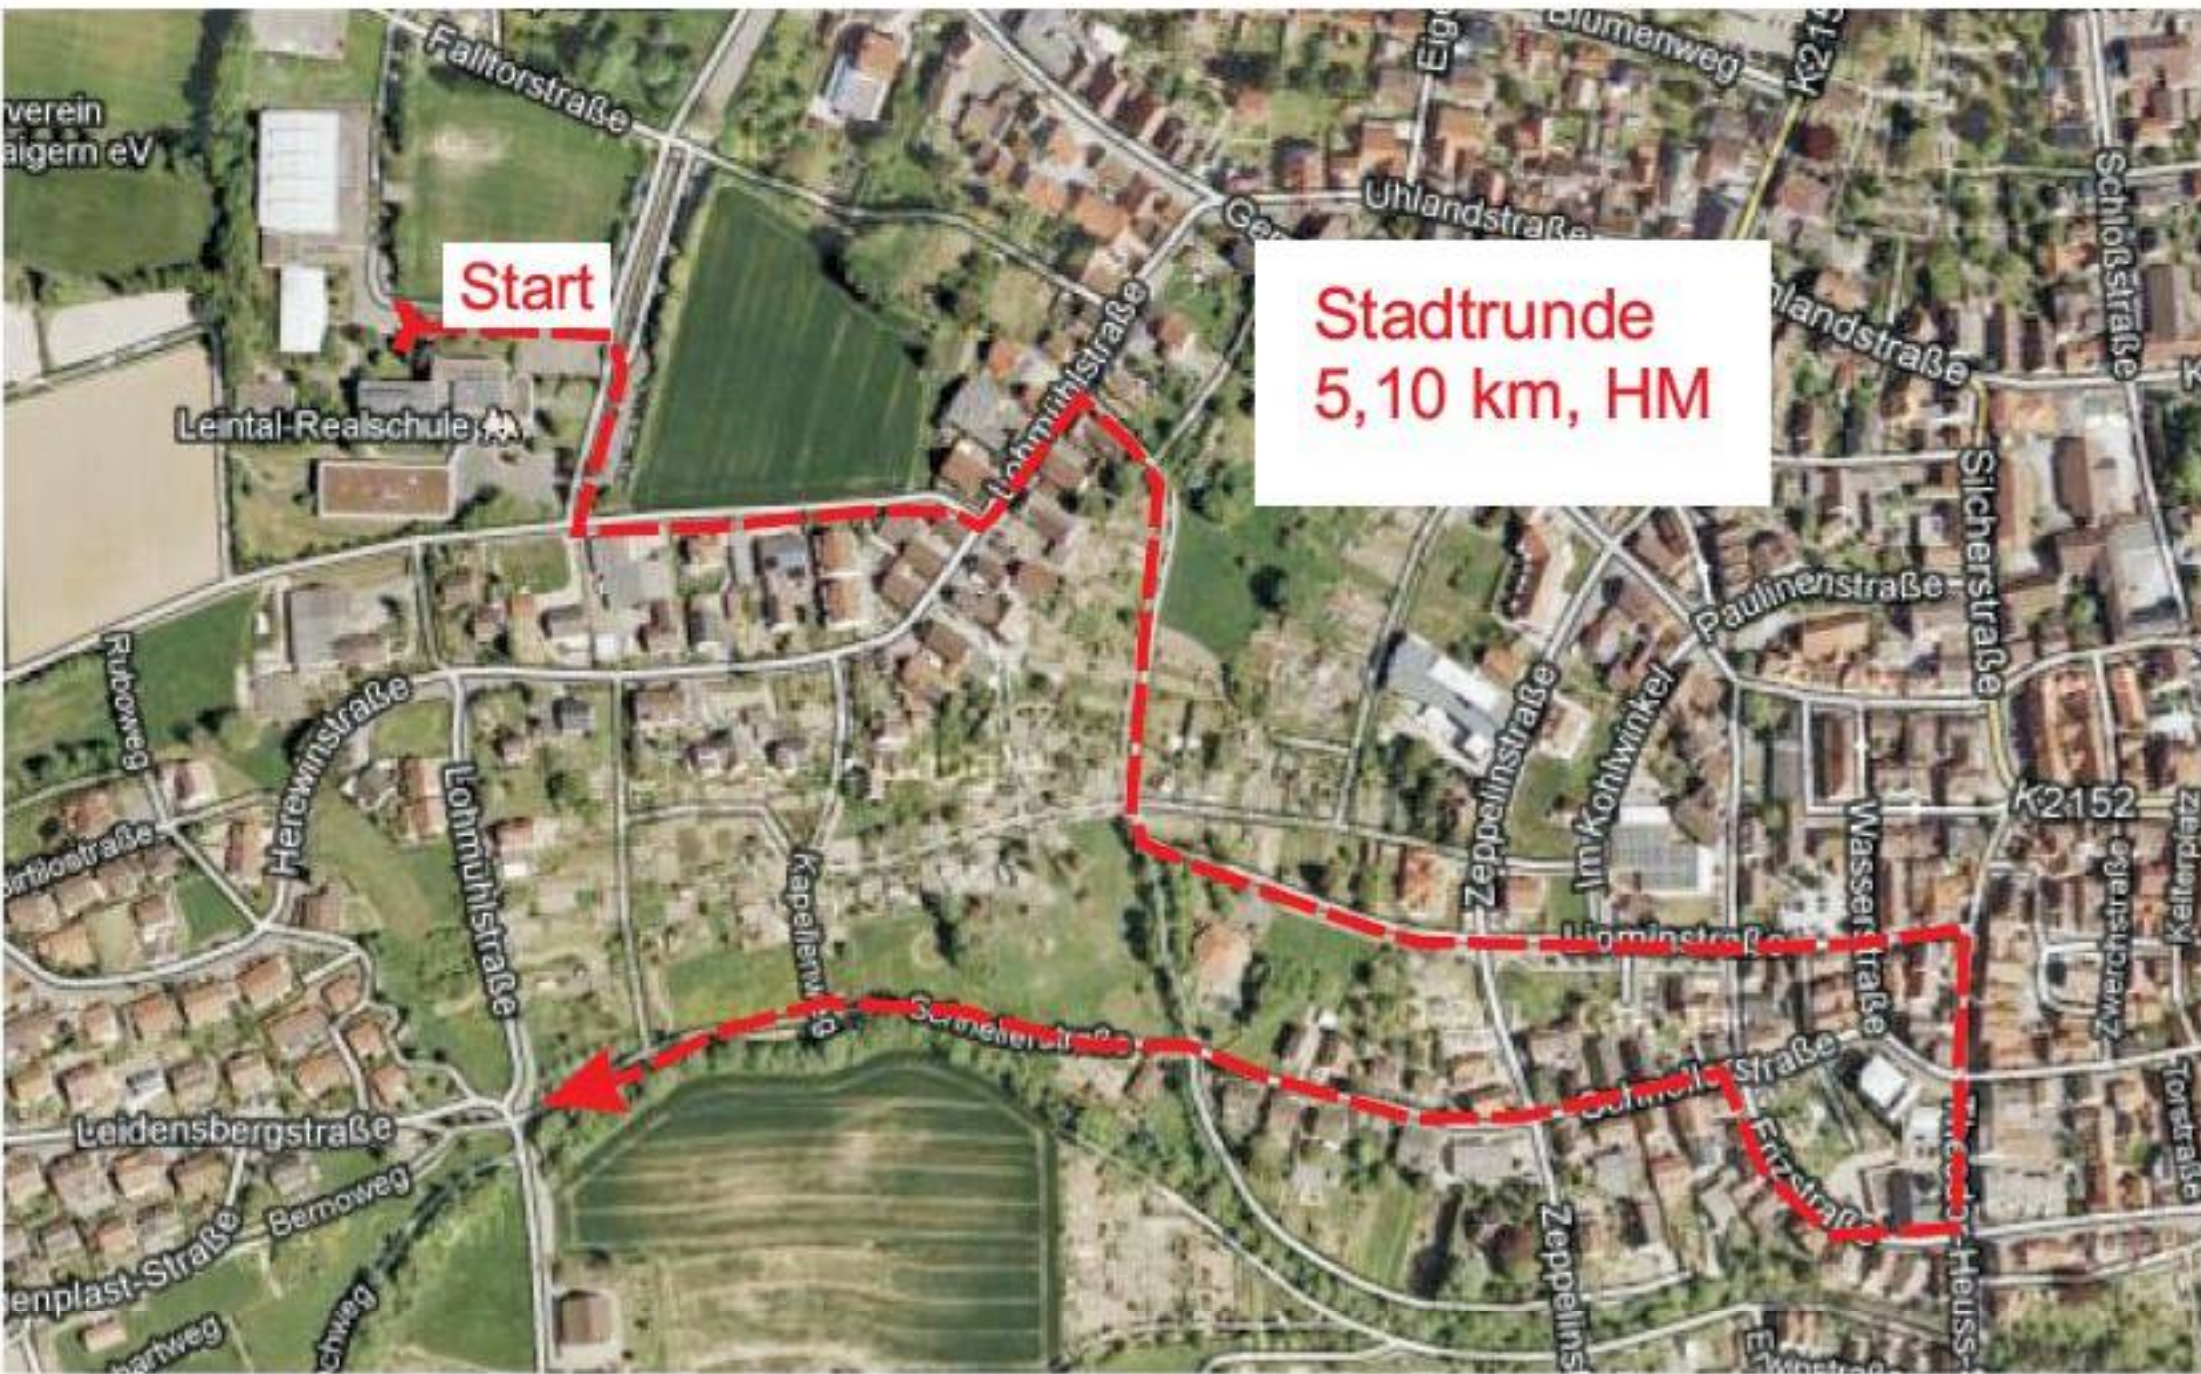

Lohmühlstraße

Kapellenstraße

Schnellerstraße

Zeppelinstraße

Paulinenstraße

Wasserstraße

Im Kohlwinkel

Erzstraße

Eigen

Blumenweg

K215

K

K2152

K2152

Start

Stadtrunde
5,10 km, HM

verein
igem eV

Leintal-Realschule

Falltorstraße

Lohmühlstraße

Umlandstraße

Blumenweg

Schloßstraße

Umlandstraße

Ziel

ab
Stadtrunde

10km
ohne Stadt

Ziel

ab
Stadtrunde